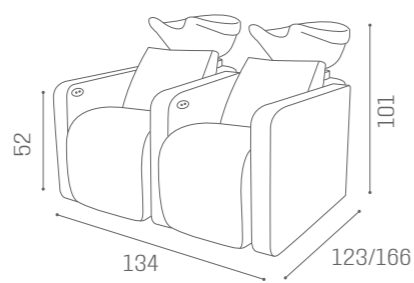

WASHUNITS

NEPTUNE

IN PHOTO:
GREEN ICE R6

IN PHOTO:
BEIGE PEARL P4

WASHUNITS

NEPTUNE

1 SEATER

	 MASSAGE CHAISE LONGUE	 CHAISE LONGUE	
	WU/1010/B €4.749	WU/1011/B €4.149	WU/1012/B €3.299
	WU/1010/N €4.849	WU/1011/N €4.249	WU/1012/N €3.399
	WU/1010/M €4.999	WU/1011/M €4.399	WU/1012/M €3.549

2 SEATER

	 MASSAGE CHAISE LONGUE	 CHAISE LONGUE	
	WU/1020/B €9.099	WU/1021/B €7.899	WU/1022/B €6.199
	WU/1020/N €9.299	WU/1021/N €8.099	WU/1022/N €6.399
	WU/1020/M €9.599	WU/1021/M €8.399	WU/1022/M €6.699

3 SEATER

	 MASSAGE CHAISE LONGUE	 CHAISE LONGUE	
	WU/1030/B €13.449	WU/1031/B €11.649	WU/1032/B €9.099
	WU/1030/N €13.749	WU/1031/N €11.949	WU/1032/N €9.399
	WU/1030/M €14.199	WU/1031/M €12.399	WU/1032/M €9.849