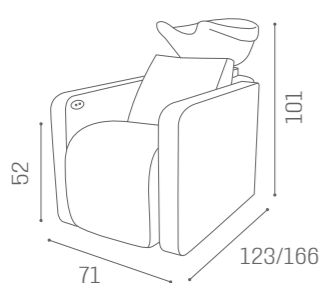

MASSAGE CHAISE LONGUE	 CHAISE LONGUE	
	WU/1030/B €13.449	WU/1031/B €11.649	WU/1032/B €9.099
	WU/1030/N €13.749	WU/1031/N €11.949	WU/1032/N €9.399
	WU/1030/M €14.199	WU/1031/M €12.399	WU/1032/M €9.849