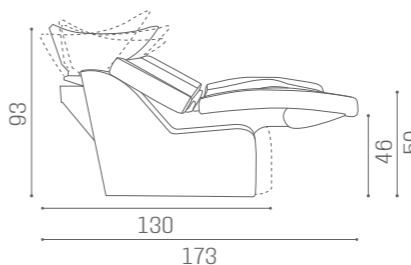

BACK AND LEG MASSAGE + CHAISE LONGUE	BACK MASSAGE + CHAISE LONGUE	CHAISE LONGUE
WU/900/B €6.879	WU/901/B €6.249	WU/902/B €5.629
WU/900/N €6.979	WU/901/N €6.349	WU/902/N €5.729
WU/900/M €7.129	WU/901/M €6.499	WU/902/M €5.879