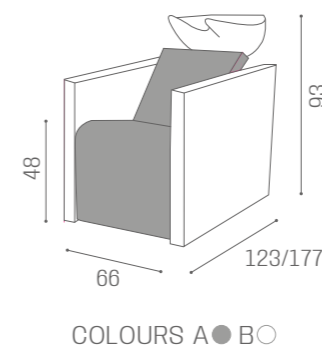

WASHUNITS

ERGOWASH

IN PHOTO:
BROWN PEARL P3

WASHUNITS

ERGOWASH

	
MASSAGE CHAISE LONGUE WU/770/B €5.379	CHAISE LONGUE WU/771/B €4.749
WU/770/N €5.479	WU/771/N €4.849
WU/770/M €5.629	WU/771/M €4.999

WASHUNITS