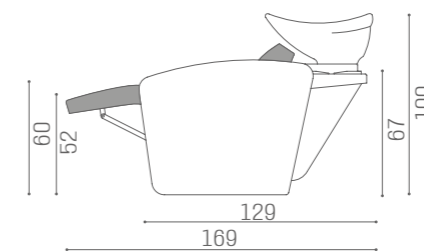

WASHUNITS SUBLIME

IN PHOTO:
A MILK 61
B PEACOCK BLUE N3

IN PHOTO:
COGNAC N5

WASHUNITS SUBLIME

1 SEATER

MASSAGE CHAISE LONGUE		CHAISE LONGUE	
	WU/160/B €5.249	WU/161/B €4.249	WU/162/B €3.649
	WU/160/N €5.349	WU/161/N €4.349	WU/162/N €3.749
	WU/160/M €5.499	WU/161/M €4.499	WU/162/M €3.899

2 SEATER

MASSAGE CHAISE LONGUE		CHAISE LONGUE	
	WU/620/B €10.249	WU/621/B €8.249	WU/622/B €7.049
	WU/620/N €10.449	WU/621/N €8.449	WU/622/N €7.249
	WU/620/M €10.749	WU/621/M €8.749	WU/622/M €7.549

3 SEATER

MASSAGE CHAISE LONGUE		CHAISE LONGUE	
	WU/630/B €15.249	WU/631/B €12.249	WU/632/B €10.449
	WU/630/N €15.549	WU/631/N €12.549	WU/632/N €10.749
	WU/630/M €15.999	WU/631/M €12.999	WU/632/M €11.199

COLOURS A ● B ○